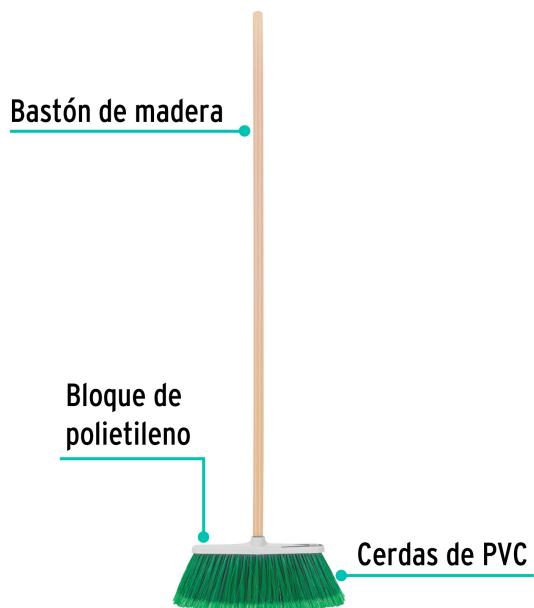

Imágenes complementarias

Caja con 12 pzas. en 8 colores