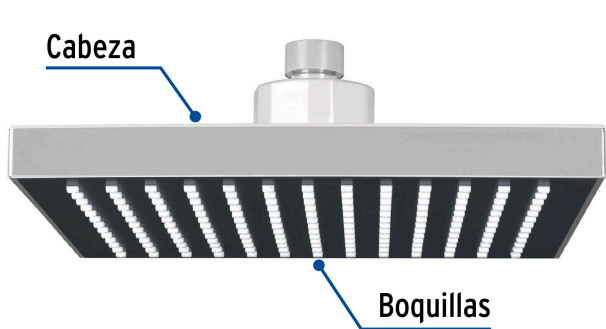

Imágenes complementarias