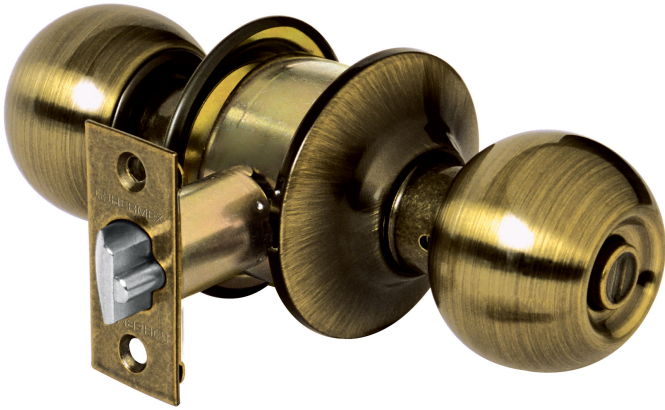

CERRADURA POMO, LATÓN ANTIGUO, ESFERA, RECÁMARA

CÓDIGO: **43470**

CLAVE: **CEPO-21R**

CARACTERÍSTICAS

- Cerradura de pomo, tipo esfera
- Cilindro de latón sólido
- Mecanismo cilíndrico
- Cerrojo con llave al exterior y botón de seguridad al interior
- Llaves tradicionales, utilizan llaves planas, las muescas que descifran la combinación se encuentran únicamente en la parte superior
- Picaporte de seguridad metálico de gran resistencia, el giro de cualquier perilla retrae el picaporte
- La perilla exterior queda fija al presionar el botón de la perilla interior
- Perillas y escudo de latón, acabado latón antiguo

USOS

- Para recámara

CUIDADOS

- Limpie únicamente con un paño húmedo para no dañar la apariencia de la cerradura

Llave tradicional

Cierre y apertura

ESPECIFICACIONES

Función (instalación)	Recámara
Ciclos (cierre y apertura)	400 000
Espesor de puerta	1-3/8" a 1-3/4" (34.9 mm a 44.4 mm)
Acabado	Latón antiguo
Material de las llaves	Acero niquelado
Tipo de empaque	Clamshell

INCLUYE

2 llaves