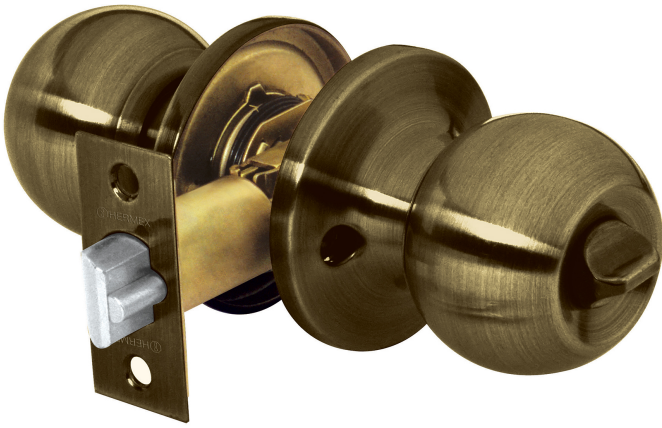

# CERRADURA POMO, LA, BAÑO, TUBULAR, HERMEX BASIC

**HERMEX Basic®**

CÓDIGO: **23662**

CLAVE: **BALT-LA-BP**

## CARACTERÍSTICAS

- Cerradura de pomo, tipo esfera
- Mecanismo tubular
- Cerrojo con botón de emergencia al exterior, botón de seguridad al interior
- En caso de emergencia, girar el botón exterior con una moneda o desarmador
- La perilla exterior se bloquea presionando el botón de la perilla interior
- Perillas y escudo de acero, acabado latón brillante.

## ESPECIFICACIONES

<b>Función (instalación)</b>	Baño
<b>Ciclos (cierre y apertura)</b>	200 000
<b>Espesor de puerta</b>	1-3/8" a 1-3/4" ( 34.9 mm a 44.4 mm)
<b>Acabado</b>	Latón antiguo
<b>Tipo de empaque</b>	Caja