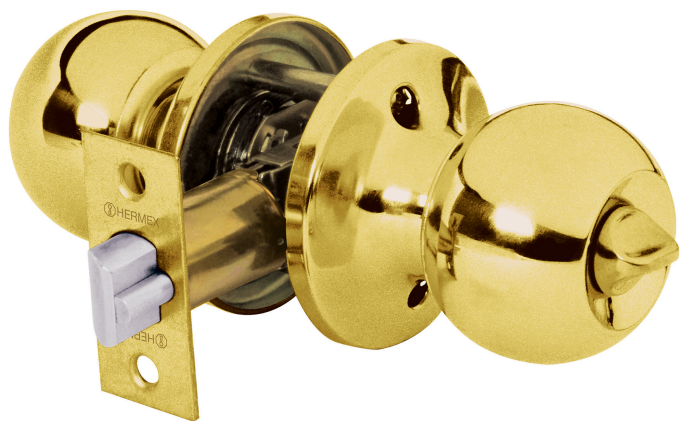

CERRADURA POMO, LB, RECÁMARA, TUBULAR, HERMEX BASIC

HERMEX Basic®

CÓDIGO: **23658**

CLAVE: **BALT-LB-RP**

CARACTERÍSTICAS

- Cerradura de pomo, tipo esfera
- Cilindro metálico
- Mecanismo tubular
- Cerrojo con llave al exterior y botón de seguridad al interior
- Llaves tradicionales, utilizan llaves planas, las muescas que descifran la combinación se encuentran únicamente en la parte superior
- La perilla exterior queda fija al presionar el botón de la perilla interior
- Perillas y escudo de acero, acabado latón brillante

USOS

- Para recámara

CUIDADOS

- Limpie únicamente con un paño húmedo para no dañar la apariencia de la cerradura

Llave tradicional

Cierre y apertura

ESPECIFICACIONES

Función (instalación)	Recámara
Ciclos (cierre y apertura)	200 000
Espesor de puerta	1-3/8" a 1-3/4" (34.9 mm a 44.4 mm)
Acabado	Latón brillante
Material de las llaves	Acero niquelado
Tipo de empaque	Caja

INCLUYE

2 llaves tipo tradicional