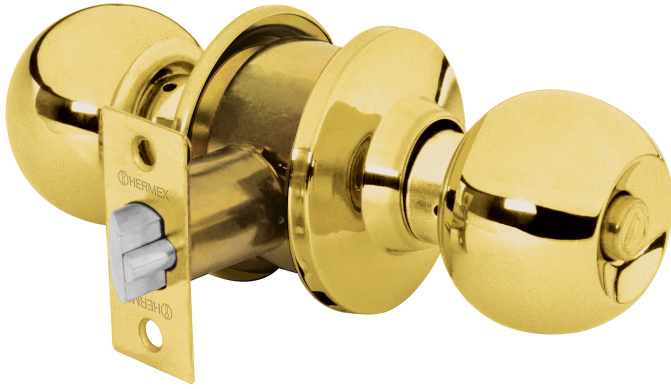

CERRADURA POMO, LB, BAÑO, CILÍNDRICA, HERMEX BASIC

HERMEX Basic

CÓDIGO: **23566**

CLAVE: **BAL-LB-BP**

CARACTERÍSTICAS

- Cerradura de pomo, tipo esfera
- Mecanismo cilíndrico
- Cerrojo con botón de emergencia al exterior y botón de seguridad al interior
- En caso de emergencia, girar el botón exterior con una moneda o desarmador
- La perilla exterior se bloquea presionando el botón de la perilla interior
- Perillas y escudo de acero, acabado latón brillante

USOS

- Para baño

CUIDADOS

- Limpie únicamente con un paño húmedo para no dañar la apariencia de la cerradura

Cierre y apertura

ESPECIFICACIONES

Función (instalación)	Baño
Ciclos (cierre y apertura)	200 000
Espesor de puerta	1-3/8" a 1-3/4" (34.9 mm a 44.4 mm)
Acabado	Latón brillante
Tipo de empaque	Caja