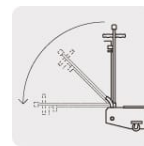

GATO DE PATÍN, PROFESIONAL, 5 TONS

CÓDIGO: **14957**CLAVE: **GAPRO-5**

CARACTERÍSTICAS

- Soporte giratorio extra ancho
- Llantas traseras giratorias para un fácil manejo
- Seguro que permite fijar la palanca T en 3 ángulos
- Doble bomba: de aproximación (por pedal) y de carga (por palanca)

Maneral de 3 posiciones

*La cosmética del producto puede variar.

*El contenido de la ficha técnica está sujeto a cambios sin previo aviso.

USOS

- En talleres mecánicos y vulcanizadoras

CUIDADOS

- No sobrepase la capacidad de carga
- Este gato está diseñado para usarse en superficies duras y niveladas. Usarlo en otra superficie puede ocasionar inestabilidad y pérdida de carga

ESPECIFICACIONES

Capacidad de carga	5 ton
Altura máxima	560 mm
Altura mínima	150 mm
Recorrido de elevación	410 mm
Longitud del gato	1,342 mm
Peso neto	87 kg

Empaque

Caja