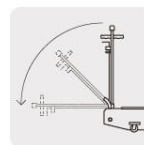

*La cosmética del producto puede variar.

*El contenido de la ficha técnica está sujeto a cambios sin previo aviso.

GATO DE PATÍN PROFESIONAL, 3.5 TONS, ELEVACIÓN RÁPIDA

CÓDIGO: **14802**

CLAVE: **GAPRO-3.5PB**

CARACTERÍSTICAS

- Sistema de seguridad que evita la sobrecarga. Llantas traseras giratorias para un fácil manejo
- Diseño doble bomba, alcanza su altura máxima en 8 movimientos. Control en el maneral para un rápido descenso
- Centro de gravedad bajo para una óptima estabilidad durante la carga
- Bajo perfil para un ajuste fácil y seguro en vehículos bajos

Maneral de 3 posiciones

USOS

- En talleres mecánicos y vulcanizadoras

CUIDADOS

- No sobrepase la capacidad de carga
- Este gato está diseñado para usarse en superficies duras y niveladas. Usarlo en otra superficie puede ocasionar inestabilidad y pérdida de carga

ESPECIFICACIONES

Capacidad de carga	3.5 ton
Altura máxima	550 mm
Altura mínima	95 mm
Recorrido de elevación	455 mm
Longitud del gato	790 mm
Peso neto	44 kg

Empaque

Caja