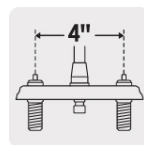

Distancia entre
taladros