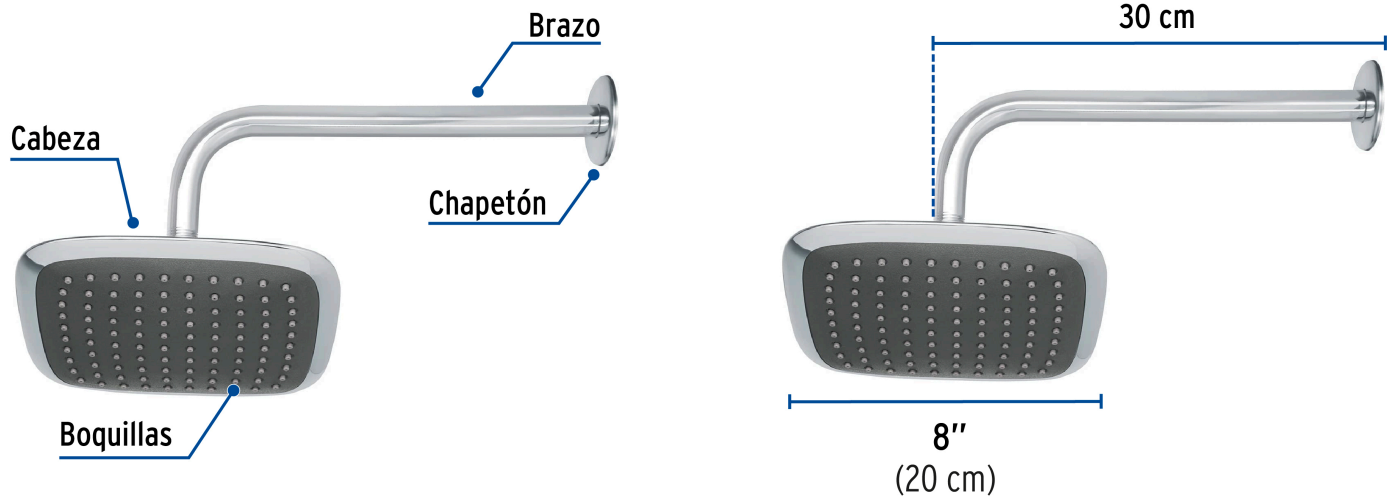

País de origen

Fabricado en China bajo las estrictas especificaciones de Truper

Refacciones y/o accesorios disponibles en catálogo (no incluidas)

Código	Clave	Descripción
44506	BCH-600	Brazo recto con chapetón para regadera, 30 cm, cromo, Foset
44507	BCH-610	Brazo y chapetón recto de repuesto para regadera, Aqua
44508	BCH-720	Brazo de 50 cm y chapetón tipo gancho para regadera, Foset
49453	R-511S	Regadera cuadrada plato ancho 8" gris-cromo, sin brazo, Foset

Imágenes complementarias