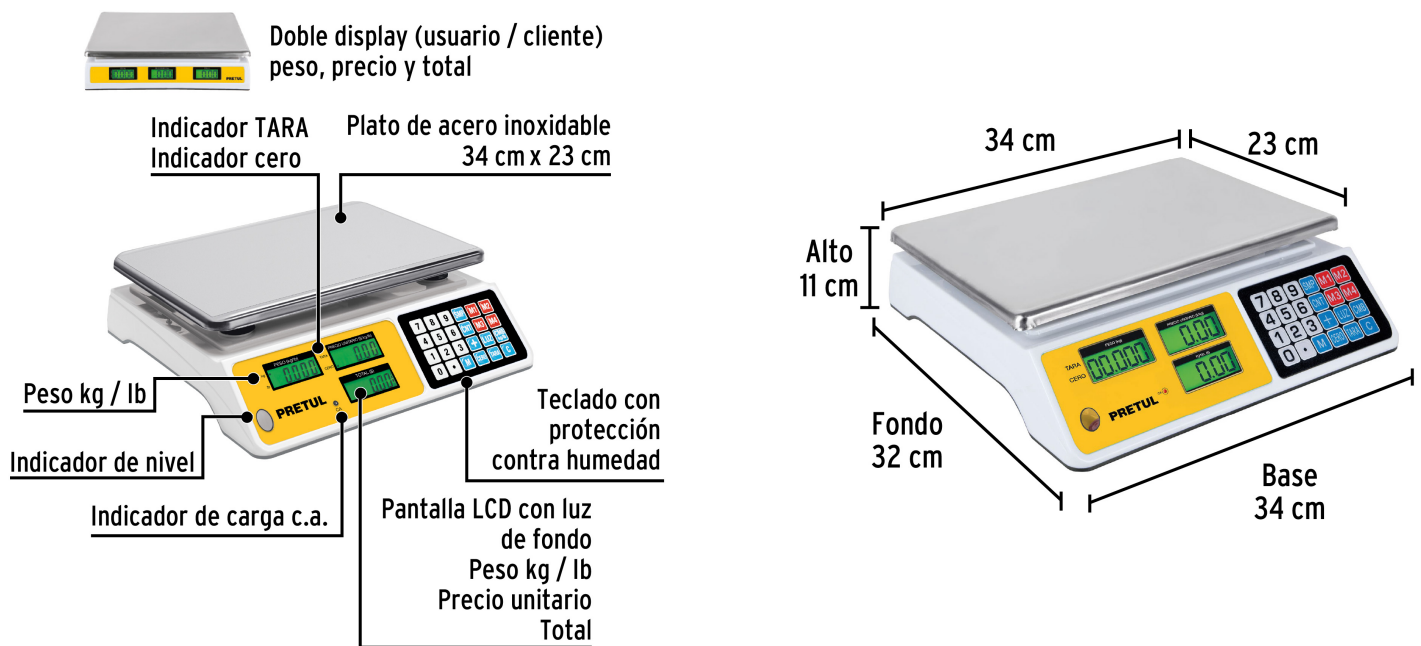

Datos de Empaque (Medidas y pesos aproximados)

Empaque Individual	Medidas: Alto: 35 cm (13 3/4") Ancho: 12.5 cm (5") Largo: 37.6 cm (14 3/4") Peso: 2.61 kg (5.75 lb)
Master	Medidas: Alto: 37.5 cm (14 3/4") Ancho: 39 cm (15 1/4") Largo: 51.5 cm (20 1/4") Peso: 11.3 kg (24.91 lb)

País de Origen

Fabricado en China bajo las estrictas especificaciones de Truper

Incluye

Adaptador CA /CC

Refacciones y/o accesorios disponibles en catálogo (no incluidas)

Código	Clave	Descripción
27103	CHA-B40P	Charola de acero inox para báscula electrónica, Pretul
101321	EBA-BE	Eliminador de baterías para báscula electrónica, Truper
101322	PAJ-B40	Pata ajustable para báscula electrónica de mesa (40 kg)

Imágenes complementarias