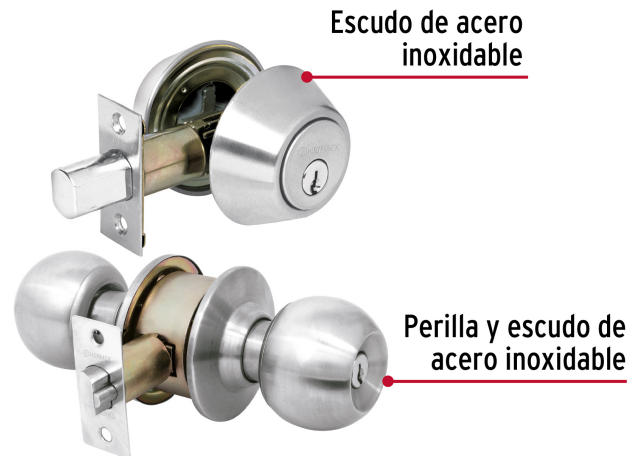

## Combo cerraduras, llave-llave, cromo, Hermex Basic

- Cerradura de pomo con mecanismo cilíndrico, cilindro metálico
- Cerrojo con llave al exterior e interior
- Pomo y cerrojo abren con la misma llave
- Perillas y escudo de acero inoxidable, acabado cromo mate
- Para instalar en puertas derechas o izquierdas de 1/4" a 1-3/4" (32 mm a 45 mm)

### Especificaciones

<b>Función (instalación)</b>	Entrada
<b>Acabado</b>	Cromo mate
<b>Ciclos (cierre y apertura)</b>	200 000 (solo pomo)
<b>Espesor de puerta</b>	1/4" a 1-3/4" (32 mm a 45 mm)
<b>Material de las llaves</b>	Acero niquelado
<b>Empaque individual</b>	Caja
<b>Pallet</b>	480
<b>Inner</b>	3
<b>Master</b>	12
<b>Backset (Distancia al centro)</b>	60 mm a 70 mm

### País de origen

Fabricado en China bajo las estrictas especificaciones de Truper

**Incluye**

4 Llaves tradicionales (Para hacer duplicados utilice la forja Y55)

**Imágenes complementarias****Llave-Llave**

Acciona el pestillo con la llave desde el interior y el exterior.

**Seguridad Standard****Llave Tradicional**

Utilizan llaves planas, las muescas que descifran la combinación se encuentran únicamente en la parte superior.