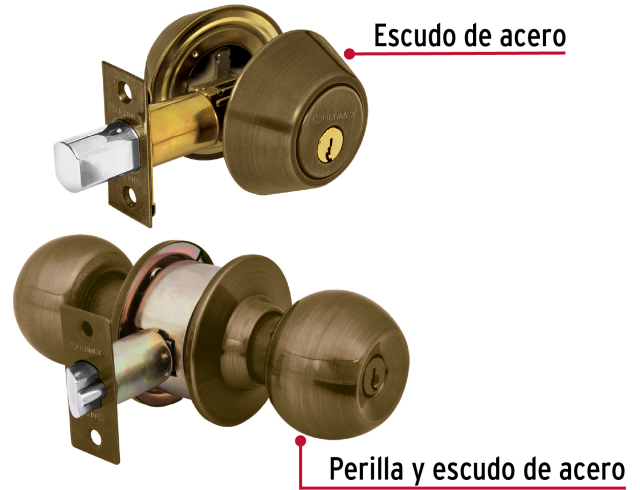

## Combo cerraduras, llave-llave, latón antiguo, Hermex Basic

- Cerradura de pomo con mecanismo cilíndrico, cilindro metálico
- Cerrojo con llave al exterior e interior
- Pomo y cerrojo abren con la misma llave
- Perillas y escudo de acero, acabado latón antiguo
- Para instalar en puertas derechas o izquierdas de 1/4" a 1-3/4" (32 mm a 45 mm)

### Especificaciones

<b>Función (instalación)</b>	Entrada
<b>Acabado</b>	Latón antiguo
<b>Ciclos (cierre y apertura)</b>	200 000 (solo pomo)
<b>Espesor de puerta</b>	1/4" a 1-3/4" (32 mm a 45 mm)
<b>Material de las llaves</b>	Acero niquelado
<b>Empaque individual</b>	Caja
<b>Pallet</b>	576
<b>Inner</b>	3
<b>Master</b>	12
<b>Backset (Distancia al centro)</b>	60 mm a 70 mm

### País de origen

Fabricado en China bajo las estrictas especificaciones de Truper

**Incluye**

4 Llaves tradicionales (Para hacer duplicados utilice la forja Y55)

**Imagenes complementarias**

**Llave-Llave**

Acciona el pestillo con la llave desde el interior y el exterior.

**Seguridad Standard**

**Llave Tradicional**

Utilizan llaves planas, las muescas que descifran la combinación se encuentran únicamente en la parte superior.