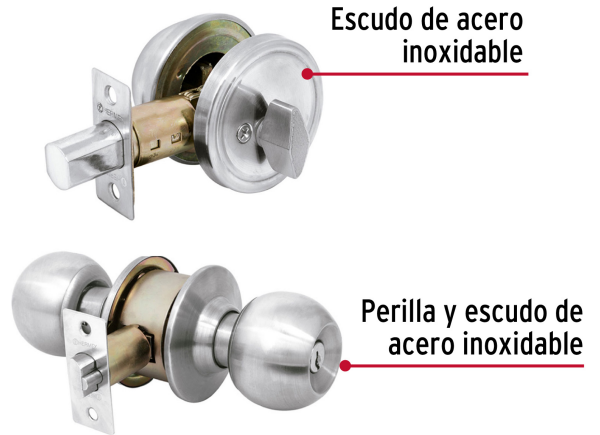

CÓDIGO: 23618 CLAVE: CMB-31P

Combo cerraduras, llave-mariposa, cromo, Hermex Basic

- Cerradura de pomo con mecanismo cilíndrico y cilindro metálico
- Cerrojo con llave al exterior y mariposa al interior
- Ambos abren con la misma llave
- Perillas y escudo de acero inoxidable, acabado cromo mate
- Para instalar en puertas derechas e izquierdas de 1/4" a 1-3/4" (32 mm a 45 mm)

Certificaciones y garantías

Especificaciones

Función (instalación)	Entrada
Acabado	Cromo mate
Perilla	Acero inoxidable
Escudo	Acero inoxidable
Ciclos (cierre y apertura)	200 000 (solo pomo)
Espesor de puerta	1/4" a 1-3/4" (32 mm a 45 mm)
Material de las llaves	Acero niquelado
Empaque individual	Caja
Pallet	576
Inner	3
Master	12
Backset (Distancia al centro)	60 mm a 70 mm

País de origen

Fabricado en China bajo las estrictas especificaciones de Truper

Incluye

4 Llaves tradicionales (Para hacer duplicados utilice la forja Y55)

Imagenes complementarias**Llave-Mariposa**

Acciona el pestillo con la llave desde el exterior, y con la mariposa por el interior.

Escudo de acero inoxidable

Perilla y escudo de acero inoxidable

Seguridad Standard**Llave Tradicional**

Utilizan llaves planas, las muescas que descifran la combinación se encuentran únicamente en la parte superior.