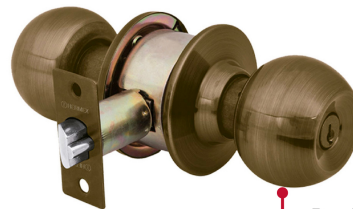

CÓDIGO: 23617 CLAVE: CMB-21P

Combo cerraduras, llave-mariposa, latón antiguo, Hermex Basic

- Cerradura de pomo con mecanismo cilíndrico y cilindro metálico
- Cerrojo con llave al exterior y mariposa al interior
- Ambos abren con la misma llave
- Perillas y escudo de acero, acabado latón antiguo
- Para instalar en puertas derechas e izquierdas de 1/4" a 1-3/4" (32 mm a 45 mm)

Certificaciones y garantías

Especificaciones

Función (instalación)	Entrada
Acabado	Latón antiguo
Perilla	Acero
Escudo	Acero
Ciclos (cierre y apertura)	200 000 (solo pomo)
Espesor de puerta	1/4" a 1-3/4" (32 mm a 45 mm)
Material de las llaves	Acero niquelado
Empaque individual	Caja
Pallet	576
Inner	3
Master	12
Backset (Distancia al centro)	60 mm a 70 mm

País de origen

Fabricado en China bajo las estrictas especificaciones de Truper

Incluye

4 Llaves tradicionales (Para hacer duplicados utilice la forja Y55)

Imagenes complementarias

Llave-Mariposa

Acciona el pestillo con la llave desde el exterior, y con la mariposa por el interior.

Escudo de acero

Perilla y escudo de acero

Seguridad Standard

Llave Tradicional

Utilizan llaves planas, las muescas que descifran la combinación se encuentran únicamente en la parte superior.

Imagenes complementarias