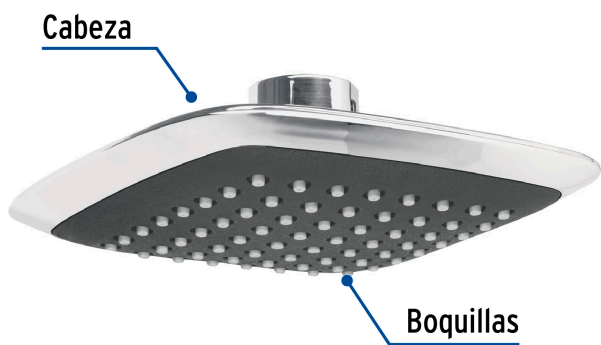

Imágenes complementarias

Altura (h)	Presión		
	kPa	kgf / cm²	PSI
2 m	20	0.2	2.8
3 m	30	0.3	4.2
4 m	40	0.4	5.6