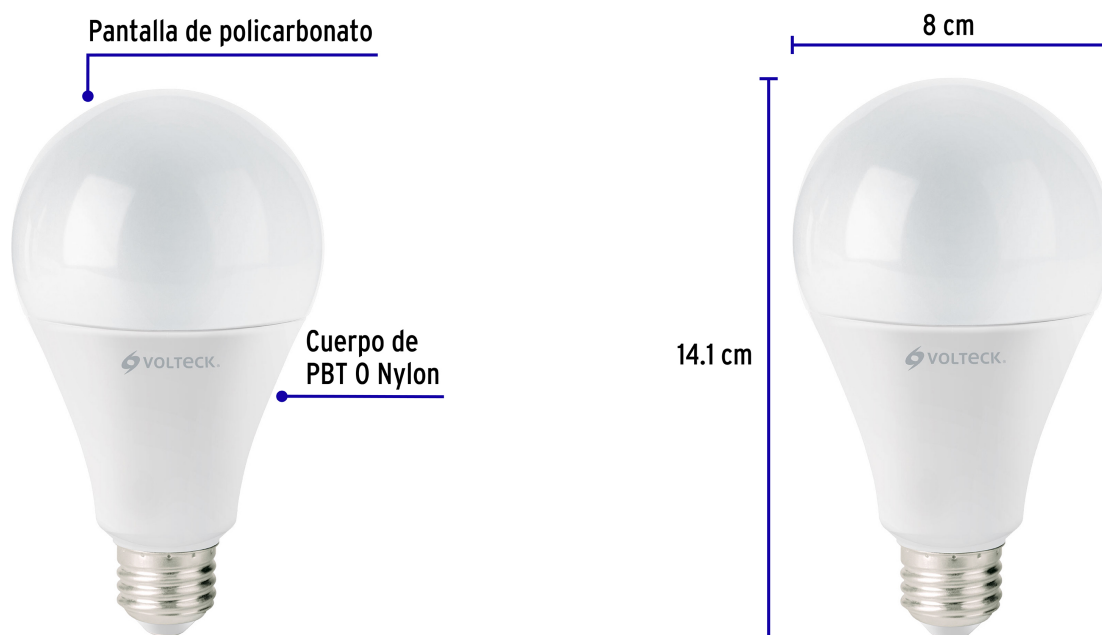

Especificaciones

Empaque individual	Blíster
Inner	6
Master	96
Pallet	576

Datos de Empaque (Medidas y pesos aproximados)

Empaque Individual	Medidas: Alto: 17.7 cm (7") Ancho: 8 cm (3 1/4") Largo: 8 cm (3 1/4") Peso: 0.08 kg (0.18 lb)
Inner	Medidas: Alto: 15.8 cm (6 1/4") Ancho: 17 cm (6 3/4") Largo: 25.2 cm (10") Peso: 0.56 kg (1.23 lb)
Master	Medidas: Alto: 34 cm (13 1/2") Ancho: 52 cm (20 1/2") Largo: 70 cm (27 1/2") Peso: 10 kg (22.27 lb)

País de origen

Fabricado en China bajo las estrictas especificaciones de Truper

Imágenes complementarias