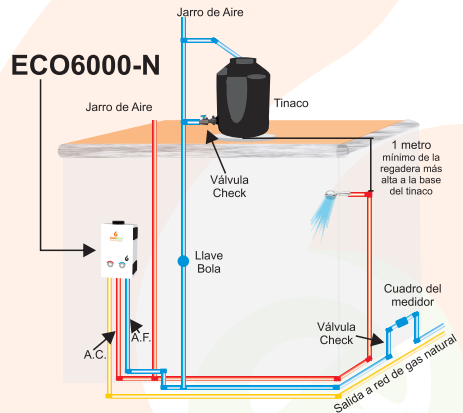

DIAGRAMAS DE INSTALACIÓN

FABRICANTE DE ECOTECNOLOGÍAS CON DISTRIBUCIÓN EN TODA LA REPÚBLICA
JJ MATERIALES SUSTENTABLES S.A. DE C.V.

Centro de Distribución Región Norte
Apodaca, Nuevo León.
Parque Industrial Multipark

(81) 133-40-587 (81) 133-40-588

ventas@jjsustentable.com www.jjsustentable.com

Centro de Distribución Región Sur
Cancún, Quintana Roo.
Parque Industrial Santa Ana

(998) 88-62-462 (998) 88-62-240

01 800 836 86 26