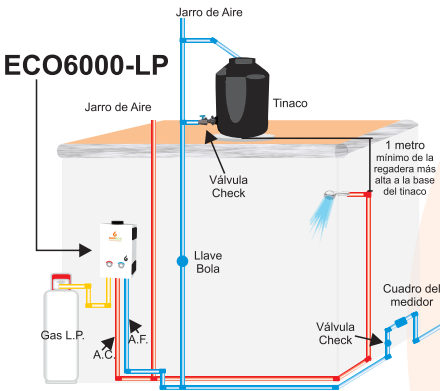

DIAGRAMAS DE INSTALACIÓN

FABRICANTE DE ECOTECNOLOGÍAS CON DISTRIBUCIÓN EN TODA LA REPÚBLICA
JJ MATERIALES SUSTENTABLES S.A. DE C.V.

Centro de Distribución Región Norte
Apodaca, Nuevo León.
Parque Industrial Multipark

(81) 133-40-587 (81) 133-40-588

ventas@jjsustentable.com www.jjsustentable.com

Centro de Distribución Región Sur
Cancún, Quintana Roo.
Parque Industrial Santa Ana

(998) 88-62-462 (998) 88-62-240

01 800 836 86 26